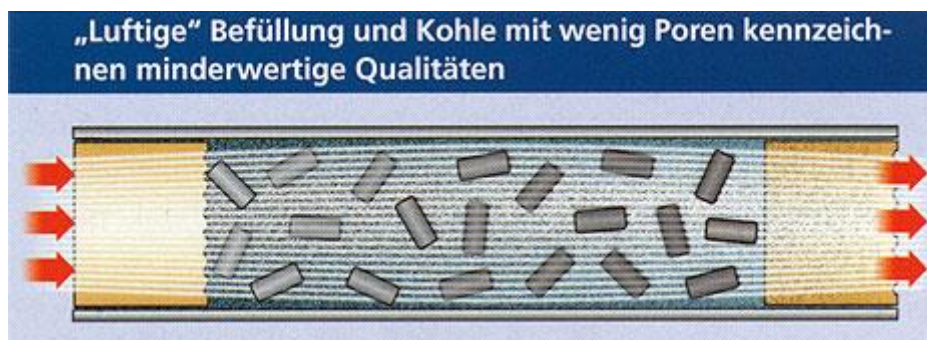

Der Unterschied liegt im Verborgenen

Pfeifenraucher sind Genießer, die in jeder Hinsicht Wert auf Qualität legen. Und nicht nur was die Pfeife und den Tabak angeht: Für rund 95 %, aller Pfeifenraucher spielen die gesundheitlichen Vorteile eine wichtige Rolle, die ein leistungsfähiger Filter verspricht. Doch genau hier besteht Aufklärungsbedarf. Tatsache ist, daß hochgradige Filtrationswirkung zwangsläufig mit einem etwas erhöhten Zugwiderstand einhergeht. Um diesen zu vermeiden, entscheiden sich Pfeifenraucher aus Unwissenheit für eine Alternative, die sich zwar ebenfalls Filter nennen darf und vielleicht sogar günstiger ist als ihre höherwertigen Artgenossen, deren Wirkung aber deutlich geringer ist.

Woran erkennt man also die Leistungsfähigkeit eines Filters, wenn man sie schon nicht sieht? Der Unterschied liegt an folgenden Details: je dichter ein Filter mit Aktivkohlestückchen befüllt ist, um so mehr „Umwege“ über Schadstoff absorbierende Poren in der Aktivkohle muß der Rauch nehmen, um durch den Filter zu gelangen (siehe Abb. 1).

Dabei ist die Filtration um so besser, desto mehr Poren die Kohlestückchen besitzen. Ist aber der Filter mit weniger Kohle und deshalb „luftiger“ befüllt, kann der Rauch ungehindert hindurchfließen. Der Zugwiderstand ist dann zwar geringer, aber auch die Wirkung (siehe Abb. 2).